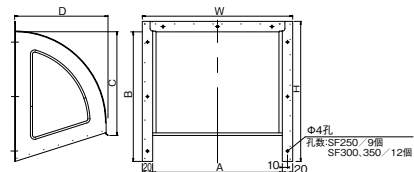

ステンレス製の屋外用換気扇フフード。

KGY工業 ステンレスフード

商品コード	品番	対応換気扇	A×B	C	D	H	W	価格
385-0401	SF-250	羽根直径200	250×250	200	180	270	290	1個 3,580円 (税抜き)
385-0411	SF-300	羽根直径250	300×300	265		320	340	1個 3,900円 (税抜き)
385-0421	SF-350	羽根直径300	350×350	315		370	390	1個 4,250円 (税抜き)

●材質: SUS430 ●仕上: 2B仕上 ●板厚: 0.4mm ●取付ねじ別途