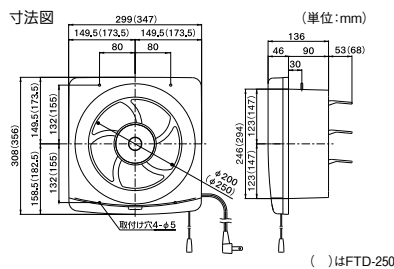

( )はFTD-250

高須産業 換気扇オイルパックタイプ

商品コード	品番	定格周波数 (Hz)	定格入力 (W)	風量 (m³/H)	騒音 (dB)	開口寸法 (mm)	価格
840-2190	FTD-200	50	18(22)	520(500)	41	250×250	1台 12,000円 (税抜き)
840-2195	FTD-250	(60)	25(27)	810(790)	(40)	300×300	1台 12,600円 (税抜き)

●材質: ポリプロピレン樹脂他 ●定格電圧: 100V ●電源コードプラグ付(有効長0.7m)