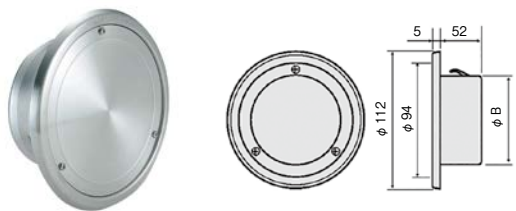

建築資材

- 水まわり
- 防犯
- 耐震・防災
- ペット用品
- 接着・テープ・清掃・補修
- 道具・工具
- お役立ちコーナー
- 豆知識
- ご利用方法

ステンレス製のクーラーキャップ。

■エアコンの配管やアンテナケーブルなどの貫通用。

■配管等の貫通時は3本のビスを外し、

キャップのフタとゴムパッキンを取り、コーキング処理を行ってください。

■75φSU管にはB-75SCHをお選びください。

NEW

パクマ工業 ステンレス製スリーブキャップ

商品コード	品番	B	適用パイプ(内径)	価格
732-0600	B-75SC	74	75~85	1個 1,650円 (税抜き)
732-0601	B-75SCH	72	73~82	

●材質: 本体/SUS304、ネジ/SUS305、パッキン/EPDM ●仕上: ヘアライン アクリル電着塗装

エアコン配管貫通穴用のお買得なキャップです。

■SC-75N-SWは公団用にも使えます。

●材質: SUS430 ●仕上: 2B仕上 ●板厚: 0.4mm ●取付ねじ別途